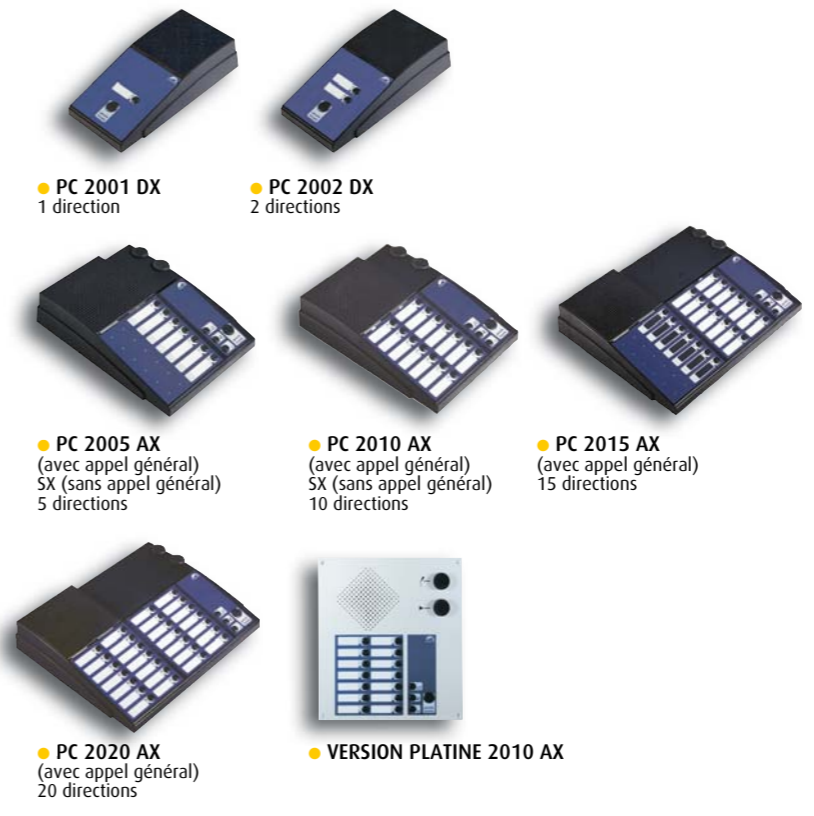

INTERPHONIE PROFESSIONNELLE

Solutions réseau privé
Câblage Étoile

DES SYSTÈMES D'INTERPHONIE CENTRALISÉS POUR DES COMMUNICATIONS RAPIDES

Les puissantes solutions d'interphonie professionnelle CASTEL permettent de communiquer de manière sécurisée en architecture étoile centralisée jusqu'à 1000 directions avec report sur postes téléphoniques ou postes mobiles type Dect.

- Postes chefs de centralisation des appels
- Intercommunication entre postes chefs
- Appel Général / Appel de Groupe
- Communications Simplex/Duplex
- Signalisation lumineuse des appels (gamme PC)
- Visualisation des appels sur afficheur, mémorisation des appels, gestion de la mise en attente, priorités dans les appels, 10 touches préprogrammées (PCXII)
- En option : commande de gâche à distance, renvoi téléphonique, secret d'écoute, micro flexible, version platine pour toute la gamme...

SCHEMA DE PRINCIPE

SOLUTIONS DE BUREAU > LES POSTES CHEFS > LA GAMME COMPACT

PRINCIPAUX ATOUTS

Sécurité, puissance et robustesse

Rapidité et efficacité des communications directes entre des points particuliers (postes secondaires) et un (ou plusieurs) poste central (poste chef).