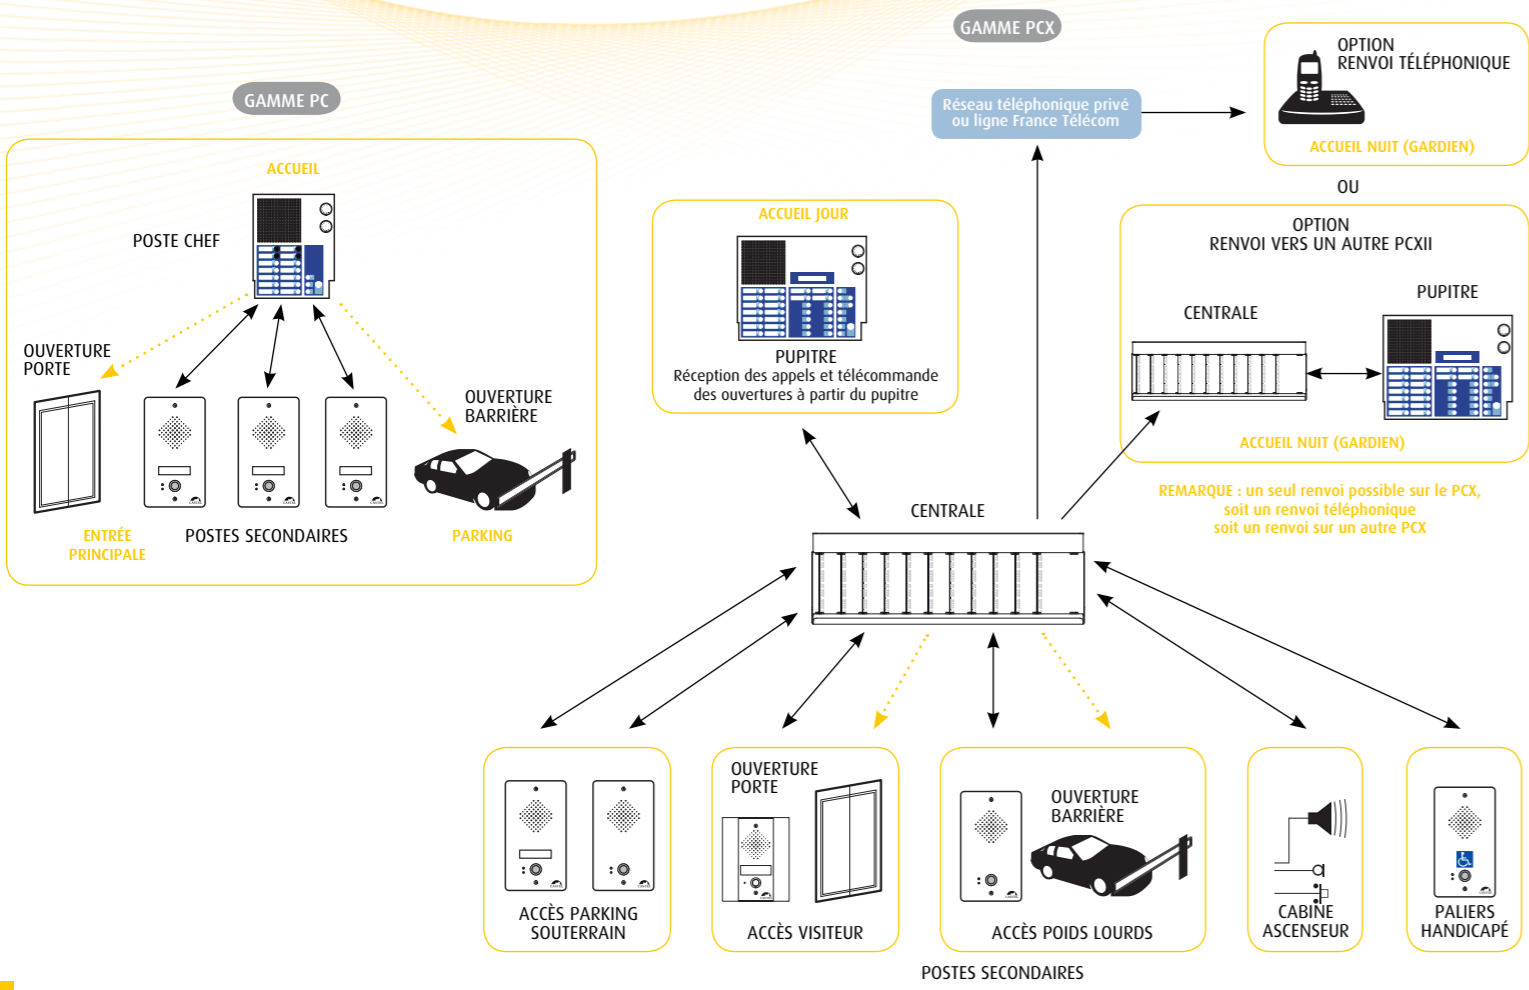

INTERPHONIE PROFESSIONNELLE

Solutions réseau privé
Câblage Étoile

DES SYSTÈMES D'INTERPHONIE CENTRALISÉS POUR DES COMMUNICATIONS RAPIDES

Les puissantes solutions d'interphonie professionnelle CASTEL permettent de communiquer de manière sécurisée en architecture étoile centralisée jusqu'à 1000 directions avec report sur postes téléphoniques ou postes mobiles type Dect.

- Postes chefs de centralisation des appels
- Intercommunication entre postes chefs
- Appel Général / Appel de Groupe
- Communications Simplex/Duplex
- Signalisation lumineuse des appels (gamme PC)
- Visualisation des appels sur afficheur, mémorisation des appels, gestion de la mise en attente, priorités dans les appels, 10 touches préprogrammées (PCXII)
- En option : commande de gâche à distance, renvoi téléphonique, secret d'écoute, micro flexible, version platine pour toute la gamme...

SCHEMA DE PRINCIPE

SOLUTIONS DE BUREAU > LES POSTES CHEFS > LA GAMME COMPACT

PRINCIPAUX ATOUTS

Sécurité, puissance et robustesse

Rapidité et efficacité des communications directes entre des points particuliers (postes secondaires) et un (ou plusieurs) poste central (poste chef).

Grande simplicité d'utilisation 1 ou plusieurs boutons d'appel direct pour les postes secondaires.

Électronique centralisée augmentation de la fiabilité.

Réglage des niveaux d'émission et de réception permettant la communication entre des locaux ayant des niveaux sonores différents.